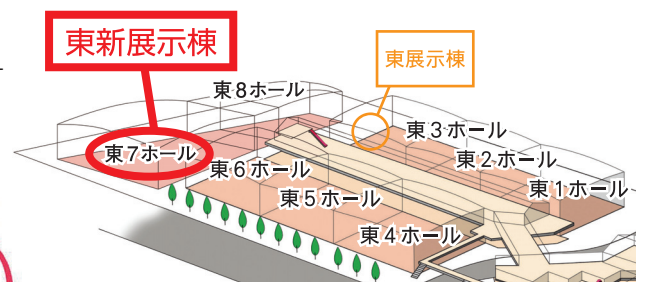

さて、この度弊社では下記日程で開催される「第22回機械要素技術展」に出展する運びとなりましたので、ここに御案内申し上げます。

今回の展示会では、当社商品に採用されている2つの精密ローラカム式減速機構を比較展示致します。その他、設計開発エンジニアリングのご相談も承ります。

ご多忙とは存じますが、是非この機会にご来場賜りますようお願い申し上げます。

敬具

大型ポジションナ

DSRseries

多用途タイプ

GTBseries

1. 会 期 2018年6月20日 (水) ~21日 (木) 10:00~18:00
22日 (金) 10:00~17:00

2. 展示会場 東京ビッグサイト
〒135-0063 東京都江東区有明3-11-1

3. ブース位置

TDI®
Techno Dynamics Inc.
東7ホール 東18-12